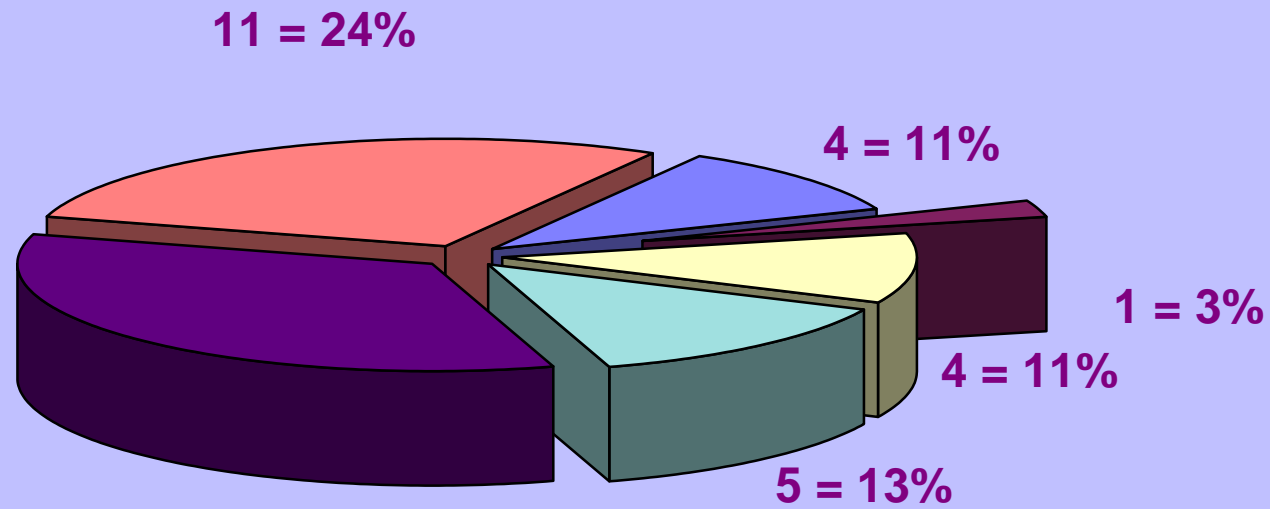

## Struktur der FFW Rabenstein

## Altersstruktur der FFW Rabenstein

13 = 38%

■ älter als 60 Jahre	■ 51 bis 60 Jahre
■ 41 bis 50 Jahre	■ 31 bis 40 Jahre
■ 21 bis 30 Jahre	■ 20 Jahre und jünger