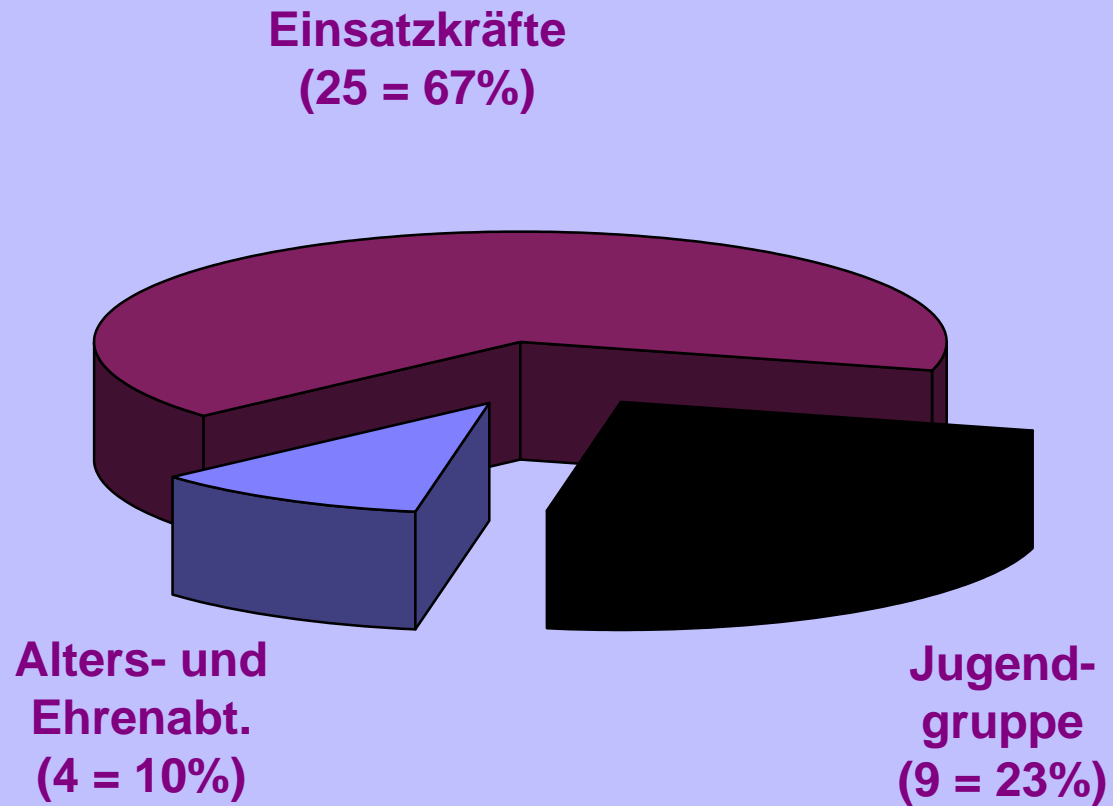

## Struktur der FFW Rabenstein

## Altersstruktur der FFW Rabenstein

13 = 38%

■ älter als 60 Jahre	■ 51 bis 60 Jahre
■ 41 bis 50 Jahre	■ 31 bis 40 Jahre
■ 21 bis 30 Jahre	■ 20 Jahre und jünger