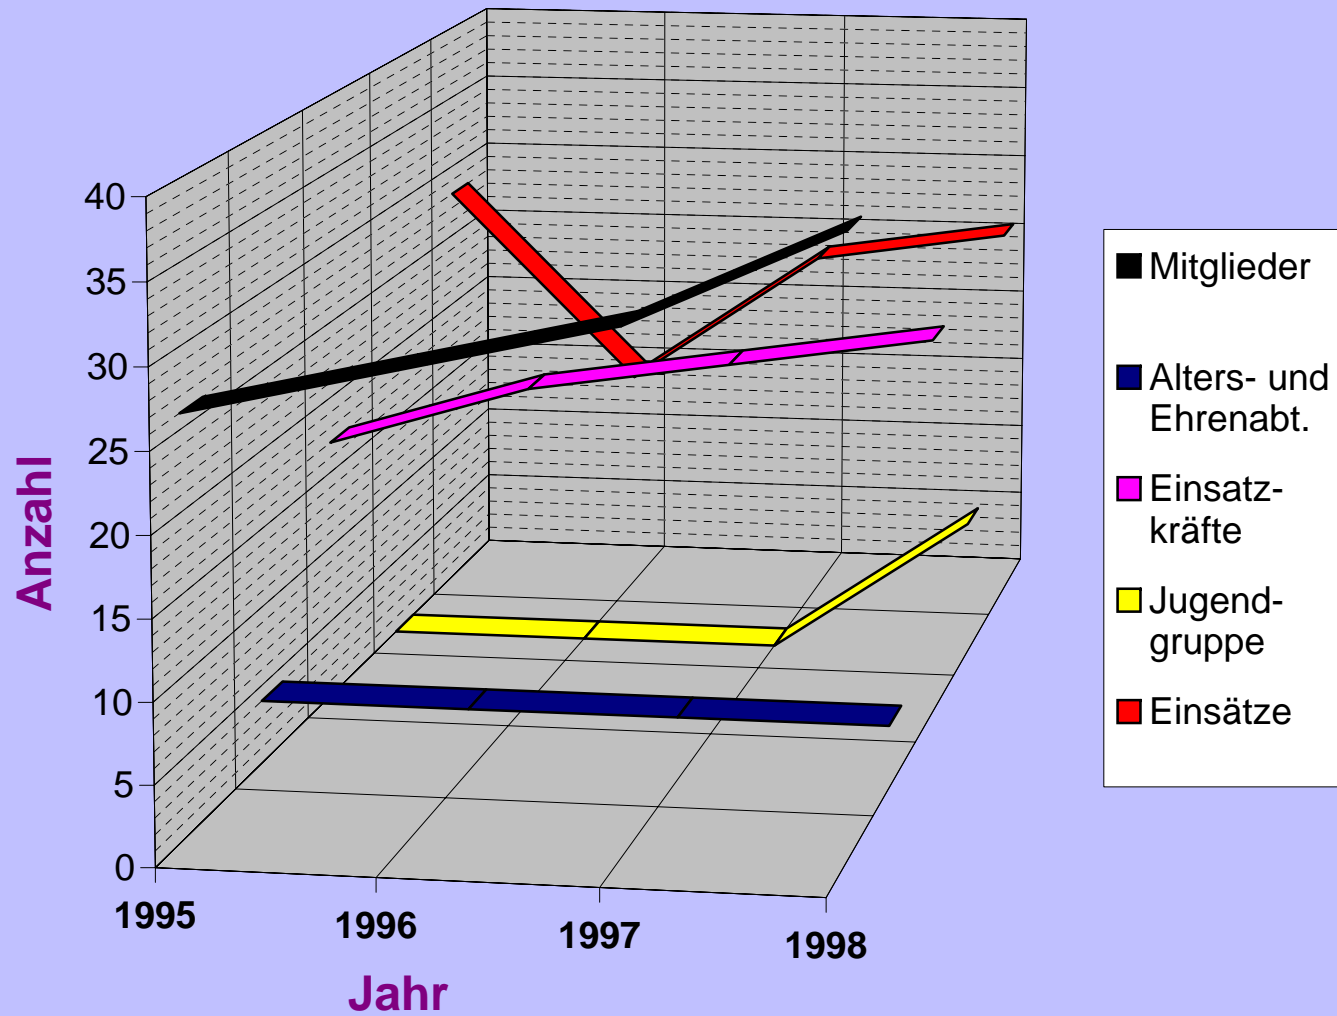

## Struktur der FFW Rabenstein

## Altersstruktur der FFW Rabenstein

13 = 38%

■ älter als 60 Jahre	■ 51 bis 60 Jahre
■ 41 bis 50 Jahre	■ 31 bis 40 Jahre
■ 21 bis 30 Jahre	■ 20 Jahre und jünger

# Langzeitstatistik