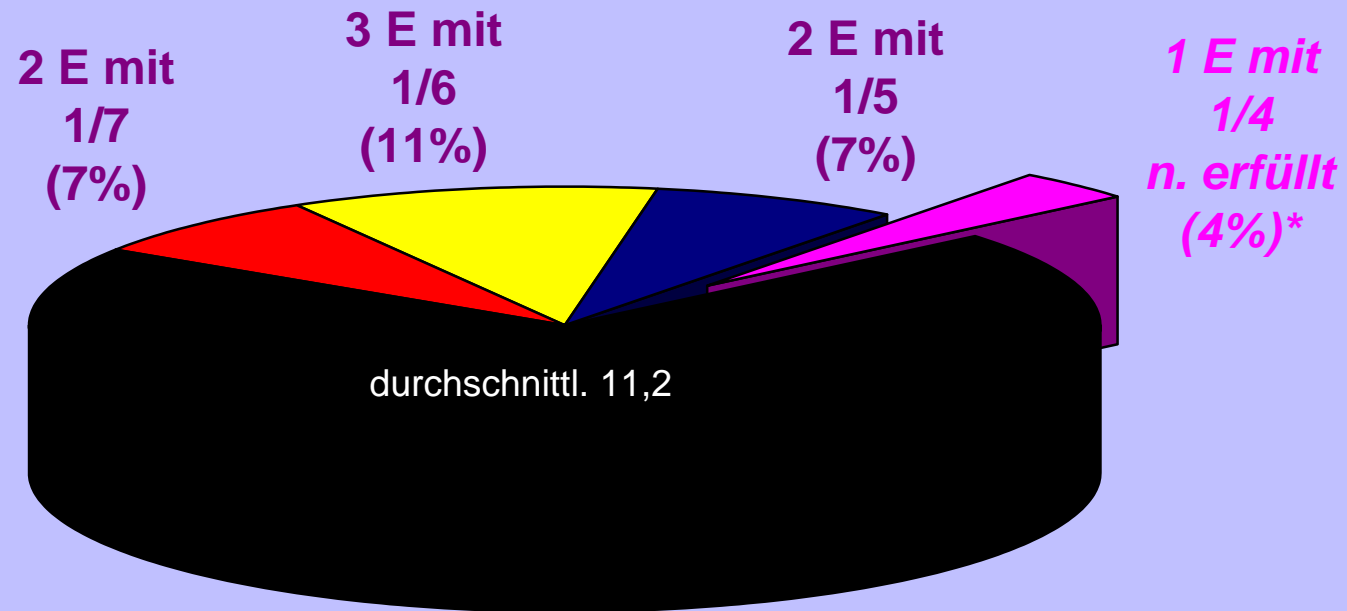

Personelle Stärke bei den Einsätzen

26 Einsätze mit durchschnittl. Stärke 10,9 Kameraden

18 E mit Soll (71%)

* Einsatz an einem Wochentag (14.08.1998; 16.30 Uhr)