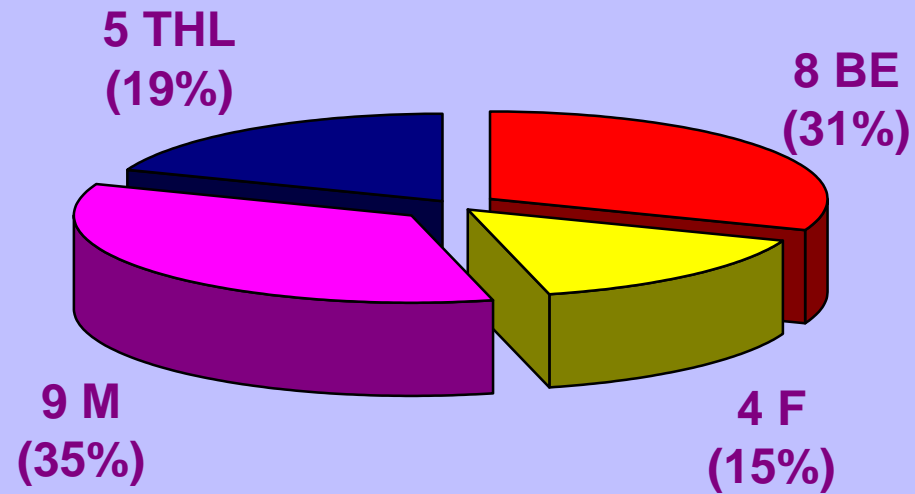

Art der Einsätze