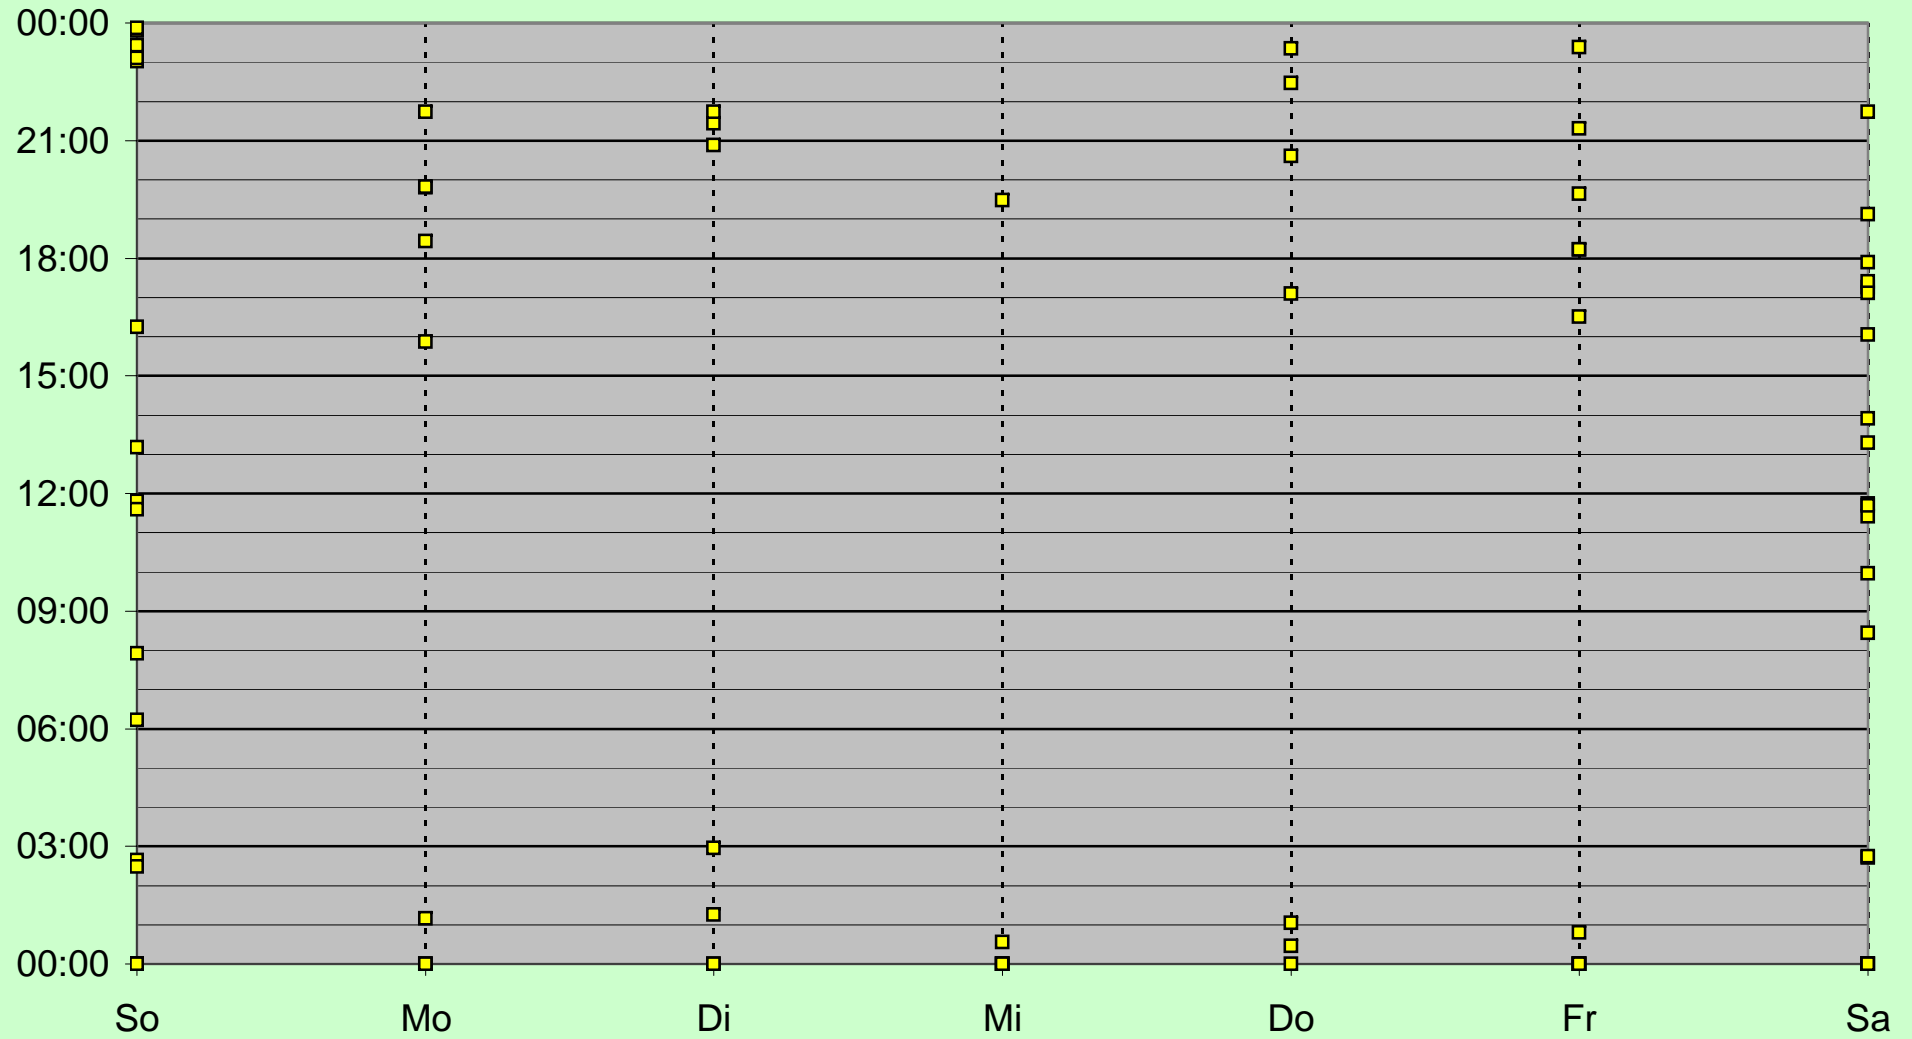

Struktur der FFW Rabenstein

Einsatzkräfte
27 Kam.

**Alters- und
Ehrenabt.**
4 Kam.

**Jugend-
gruppe**
6 Kam.

Altersstruktur der FFW Rabenstein

älter als 60 Jahre

51 bis 60 Jahre

41 bis 50 Jahre

31 bis 40 Jahre

21 bis 30 Jahre

20 Jahre und jünger

Langzeitstatistik

Art der Einsätze

Personelle Stärke bei den Einsätzen

30 Einsätze mit durchschnittl. Stärke 10,4 Kameraden

Ausrückezeiten bei den Einsätzen

30 Einsätze mit durchschnittl. Ausrückezeit 4,2 Minuten

Verteilung der Einsätze 1997 - 1999

Einsatzverteilung 1997 - 1999 nach Uhrzeit

Einsatzverteilung 1997 - 1999 nach Wochentag