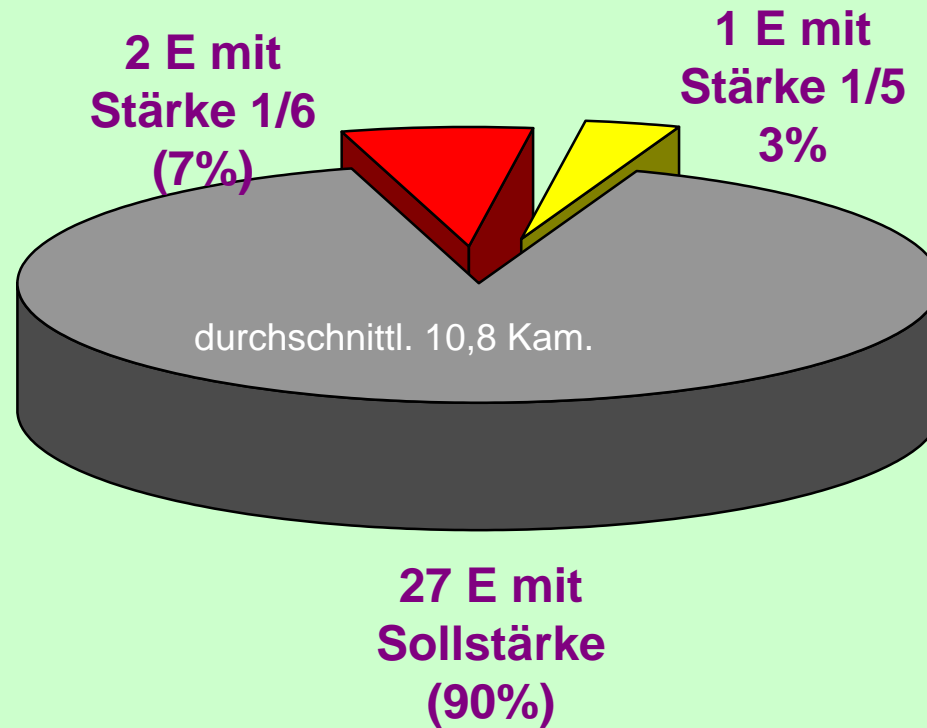

Struktur der FFW Rabenstein

Einsatzkräfte
27 Kam.

**Alters- und
Ehrenabt.**
4 Kam.

**Jugend-
gruppe**
6 Kam.

Altersstruktur der FFW Rabenstein

älter als 60 Jahre

51 bis 60 Jahre

41 bis 50 Jahre

31 bis 40 Jahre

21 bis 30 Jahre

20 Jahre und jünger

Langzeitstatistik

Art der Einsätze

Personelle Stärke bei den Einsätzen

30 Einsätze mit durchschnittl. Stärke 10,4 Kameraden

Ausrückezeiten bei den Einsätzen

30 Einsätze mit durchschnittl. Ausrückezeit 4,2 Minuten

Verteilung der Einsätze 1997 - 1999

Einsatzverteilung 1997 - 1999 nach Uhrzeit

Einsatzverteilung 1997 - 1999 nach Wochentag