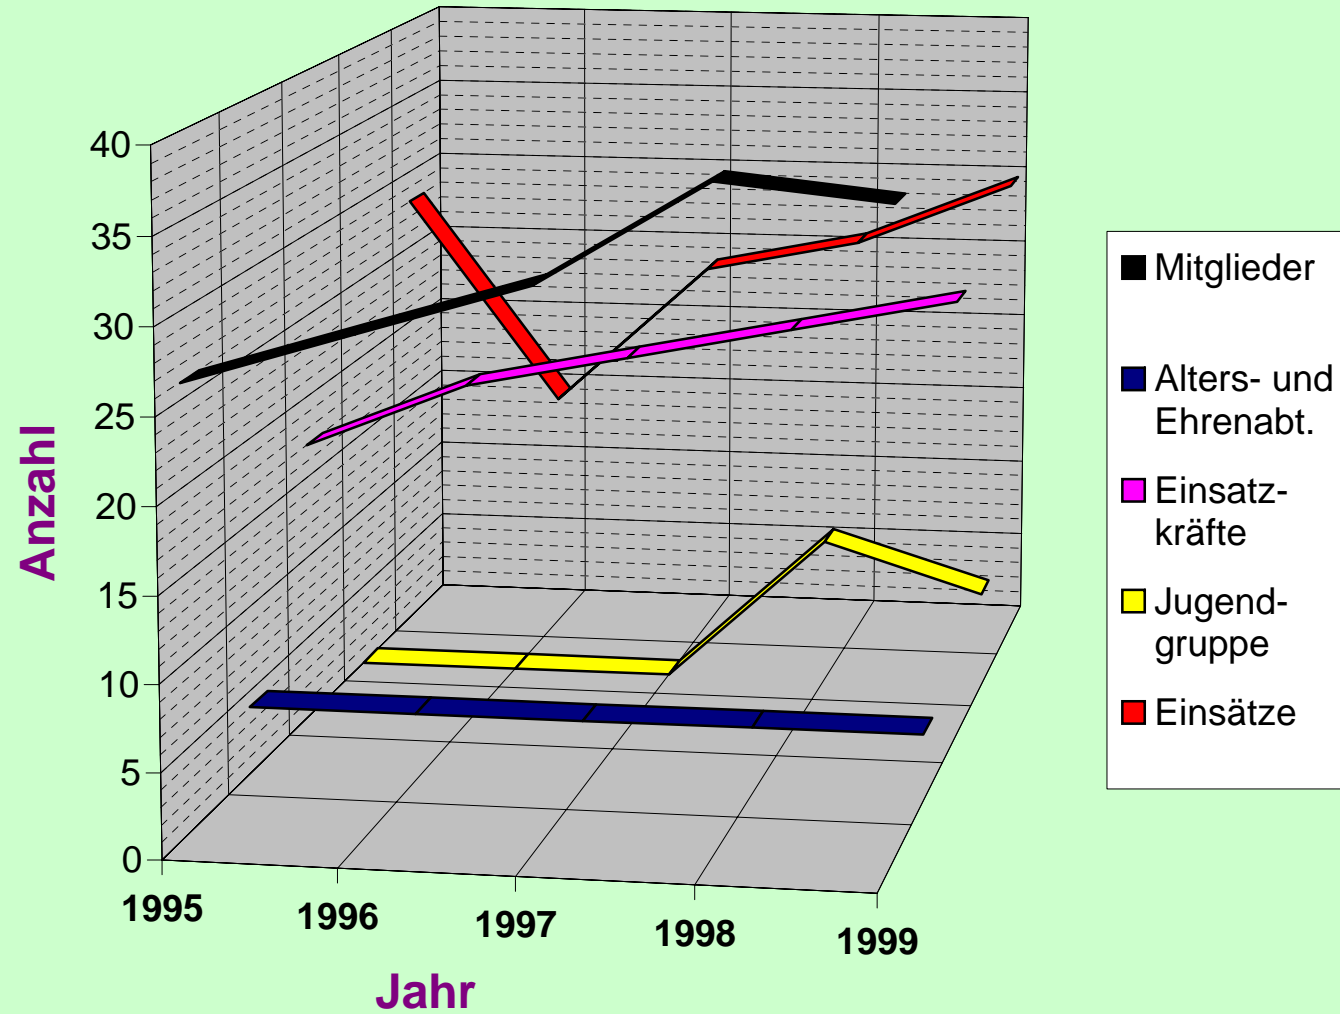

Struktur der FFW Rabenstein

Einsatzkräfte
27 Kam.

**Alters- und
Ehrenabt.**
4 Kam.

**Jugend-
gruppe**
6 Kam.

Altersstruktur der FFW Rabenstein

älter als 60 Jahre

51 bis 60 Jahre

41 bis 50 Jahre

31 bis 40 Jahre

21 bis 30 Jahre

20 Jahre und jünger

Langzeitstatistik

Art der Einsätze

Personelle Stärke bei den Einsätzen

30 Einsätze mit durchschnittl. Stärke 10,4 Kameraden

Ausrückezeiten bei den Einsätzen

30 Einsätze mit durchschnittl. Ausrückezeit 4,2 Minuten

Verteilung der Einsätze 1997 - 1999

Einsatzverteilung 1997 - 1999 nach Uhrzeit

Einsatzverteilung 1997 - 1999 nach Wochentag