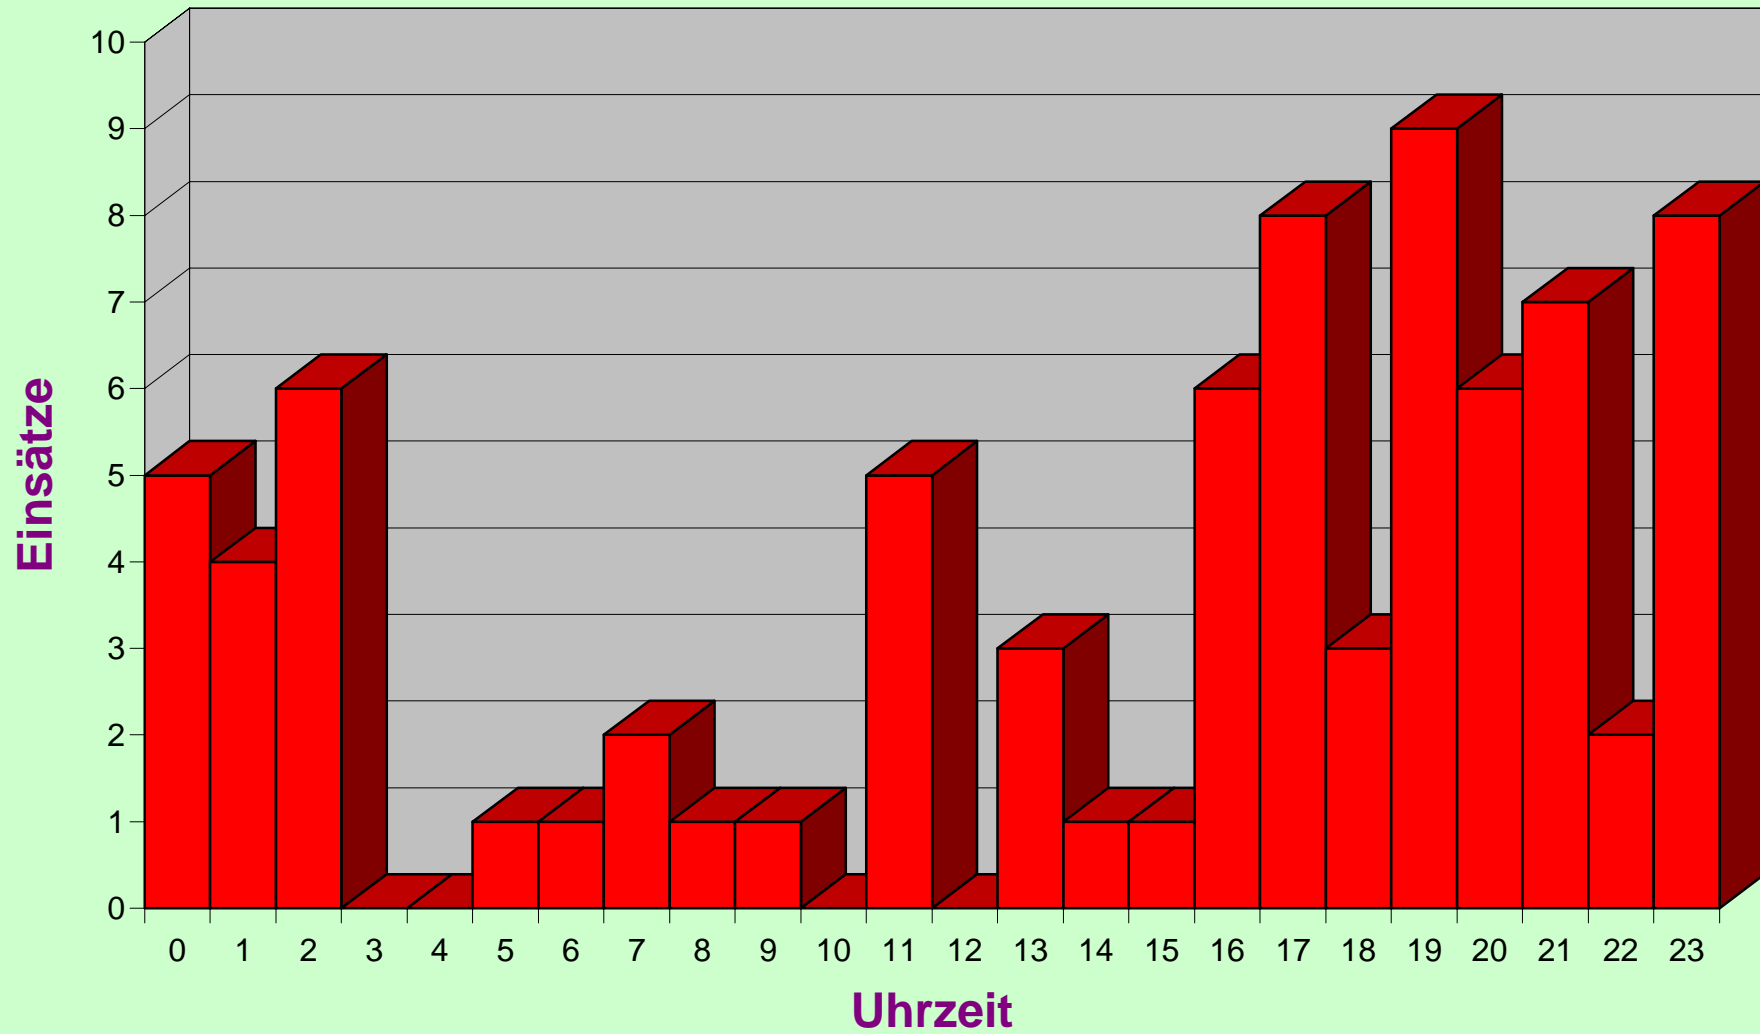

Struktur der FFW Rabenstein

Einsatzkräfte
27 Kam.

**Alters- und
Ehrenabt.**
4 Kam.

**Jugend-
gruppe**
6 Kam.

Altersstruktur der FFW Rabenstein

älter als 60 Jahre

51 bis 60 Jahre

41 bis 50 Jahre

31 bis 40 Jahre

21 bis 30 Jahre

20 Jahre und jünger

Langzeitstatistik

Art der Einsätze

Personelle Stärke bei den Einsätzen

30 Einsätze mit durchschnittl. Stärke 10,4 Kameraden

Ausrückezeiten bei den Einsätzen

30 Einsätze mit durchschnittl. Ausrückezeit 4,2 Minuten

Verteilung der Einsätze 1997 - 1999

Einsatzverteilung 1997 - 1999 nach Uhrzeit

Einsatzverteilung 1997 - 1999 nach Wochentag