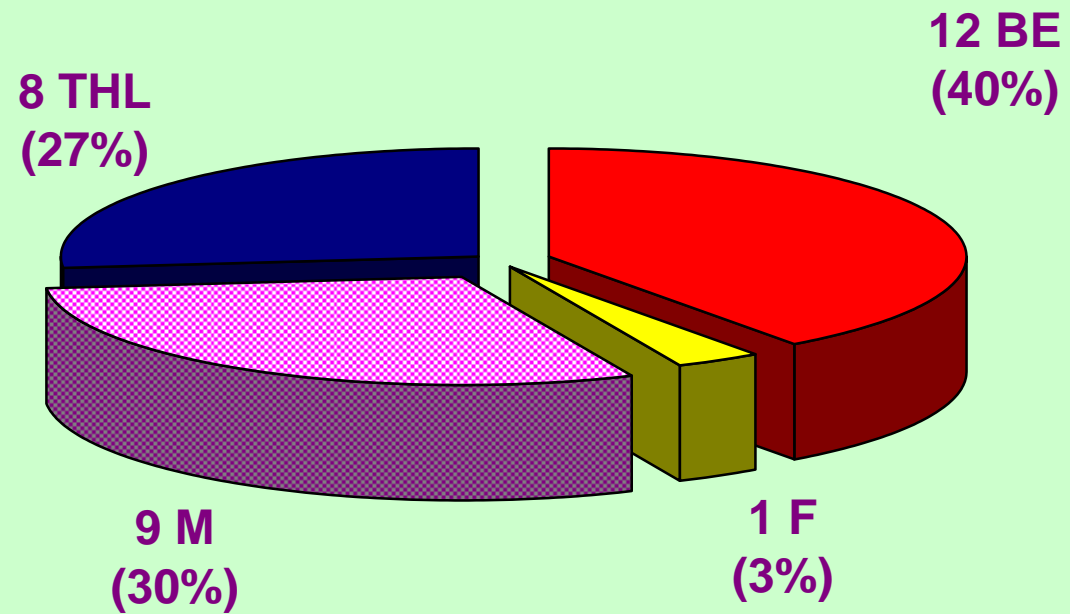

Struktur der FFW Rabenstein

Einsatzkräfte
27 Kam.

**Alters- und
Ehrenabt.**
4 Kam.

**Jugend-
gruppe**
6 Kam.

Altersstruktur der FFW Rabenstein

älter als 60 Jahre

51 bis 60 Jahre

41 bis 50 Jahre

31 bis 40 Jahre

21 bis 30 Jahre

20 Jahre und jünger

Langzeitstatistik

Art der Einsätze

Personelle Stärke bei den Einsätzen

30 Einsätze mit durchschnittl. Stärke 10,4 Kameraden

Ausrückezeiten bei den Einsätzen

30 Einsätze mit durchschnittl. Ausrückezeit 4,2 Minuten

Verteilung der Einsätze 1997 - 1999

Einsatzverteilung 1997 - 1999 nach Uhrzeit

Einsatzverteilung 1997 - 1999 nach Wochentag