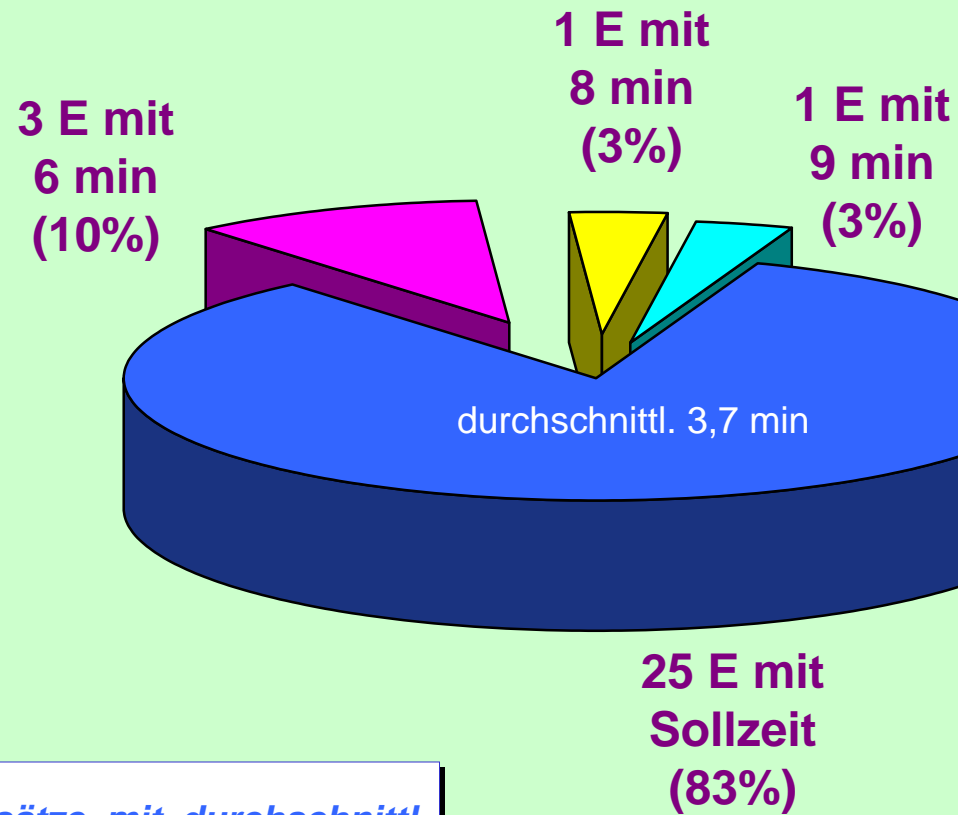

Struktur der FFW Rabenstein

Einsatzkräfte
27 Kam.

**Alters- und
Ehrenabt.**
4 Kam.

**Jugend-
gruppe**
6 Kam.

Altersstruktur der FFW Rabenstein

älter als 60 Jahre

51 bis 60 Jahre

41 bis 50 Jahre

31 bis 40 Jahre

21 bis 30 Jahre

20 Jahre und jünger

Langzeitstatistik

Art der Einsätze

Personelle Stärke bei den Einsätzen

30 Einsätze mit durchschnittl. Stärke 10,4 Kameraden

Ausrückezeiten bei den Einsätzen

30 Einsätze mit durchschnittl. Ausrückezeit 4,2 Minuten

Verteilung der Einsätze 1997 - 1999

Einsatzverteilung 1997 - 1999 nach Uhrzeit

Einsatzverteilung 1997 - 1999 nach Wochentag