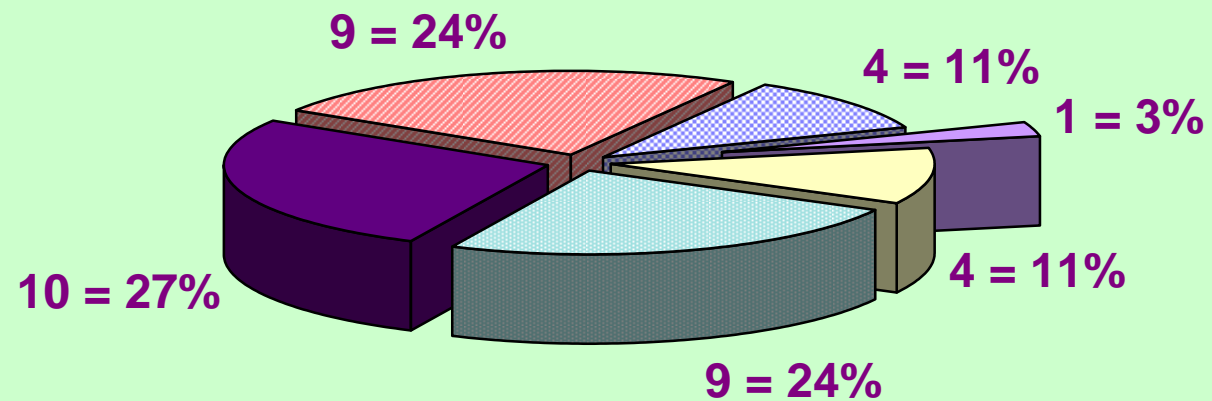

Struktur der FFW Rabenstein

Einsatzkräfte
27 Kam.

**Alters- und
Ehrenabt.**
4 Kam.

**Jugend-
gruppe**
6 Kam.

Altersstruktur der FFW Rabenstein

älter als 60 Jahre

51 bis 60 Jahre

41 bis 50 Jahre

31 bis 40 Jahre

21 bis 30 Jahre

20 Jahre und jünger

Langzeitstatistik

Art der Einsätze

Personelle Stärke bei den Einsätzen

30 Einsätze mit durchschnittl. Stärke 10,4 Kameraden

Ausrückezeiten bei den Einsätzen

30 Einsätze mit durchschnittl. Ausrückezeit 4,2 Minuten

Verteilung der Einsätze 1997 - 1999

Einsatzverteilung 1997 - 1999 nach Uhrzeit

Einsatzverteilung 1997 - 1999 nach Wochentag